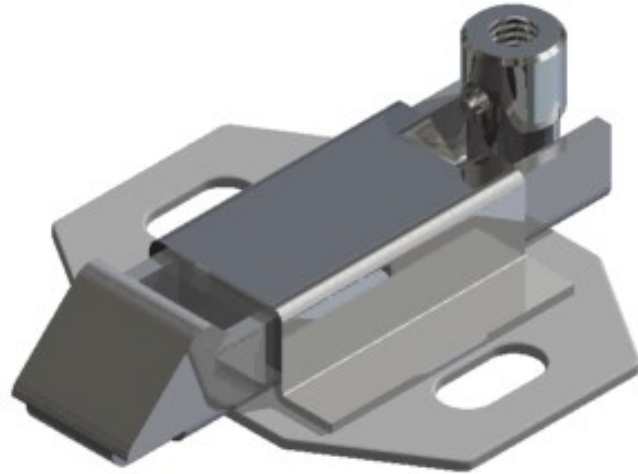

216001 EXTREMO CERRADURA 216000

| ITEM | PART NUMBER | COLOR | MATERIAL |
|------|------------------------------------|-------|----------|
| 1 | MORDAZA | GLB | Metal |
| 2 | TORNILLO "alen"- RW. 1/4"x 3/4" | Negro | Metal |
| 3 | PLACA APOYO | GLB | Metal |
| 4 | OMEGA GUIA DE PESTILLO | GLB | Metal |
| 5 | PESTILLO DE TRABA CORTO | GLB | Metal |