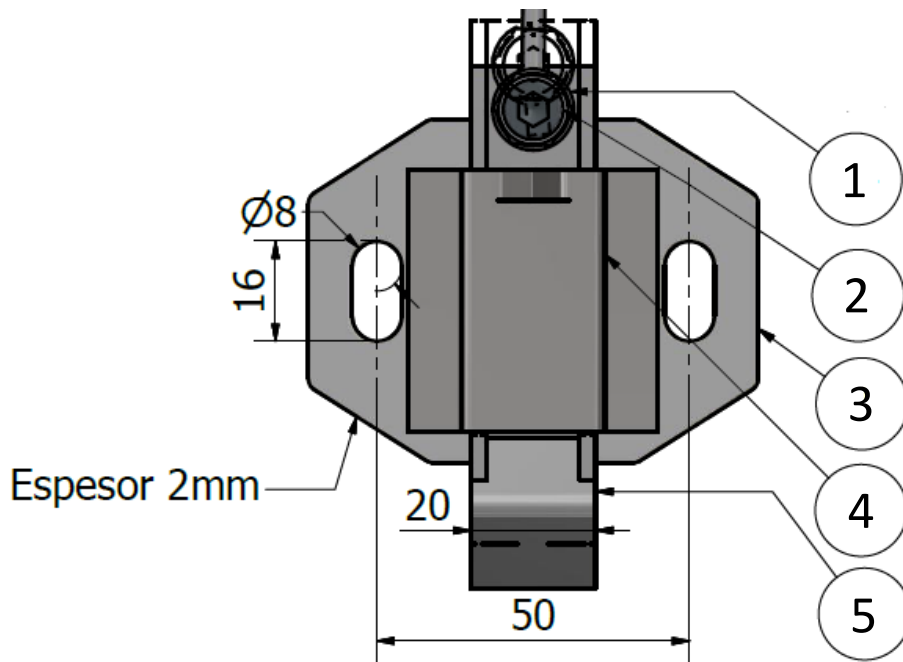

216001 EXTREMO CERRADURA 216000

| ITEM | PART NUMBER | COLOR | MATERIAL |
|------|------------------------------------|-------|----------|
| 1 | MORDAZA | GLB | Metal |
| 2 | TORNILLO "alen"- RW. 1/4"x 3/4" | Negro | Metal |
| 3 | PLACA APOYO | GLB | Metal |
| 4 | OMEGA GUIA DE PESTILLO | GLB | Metal |
| 5 | PESTILLO DE TRABA CORTO | GLB | Metal |